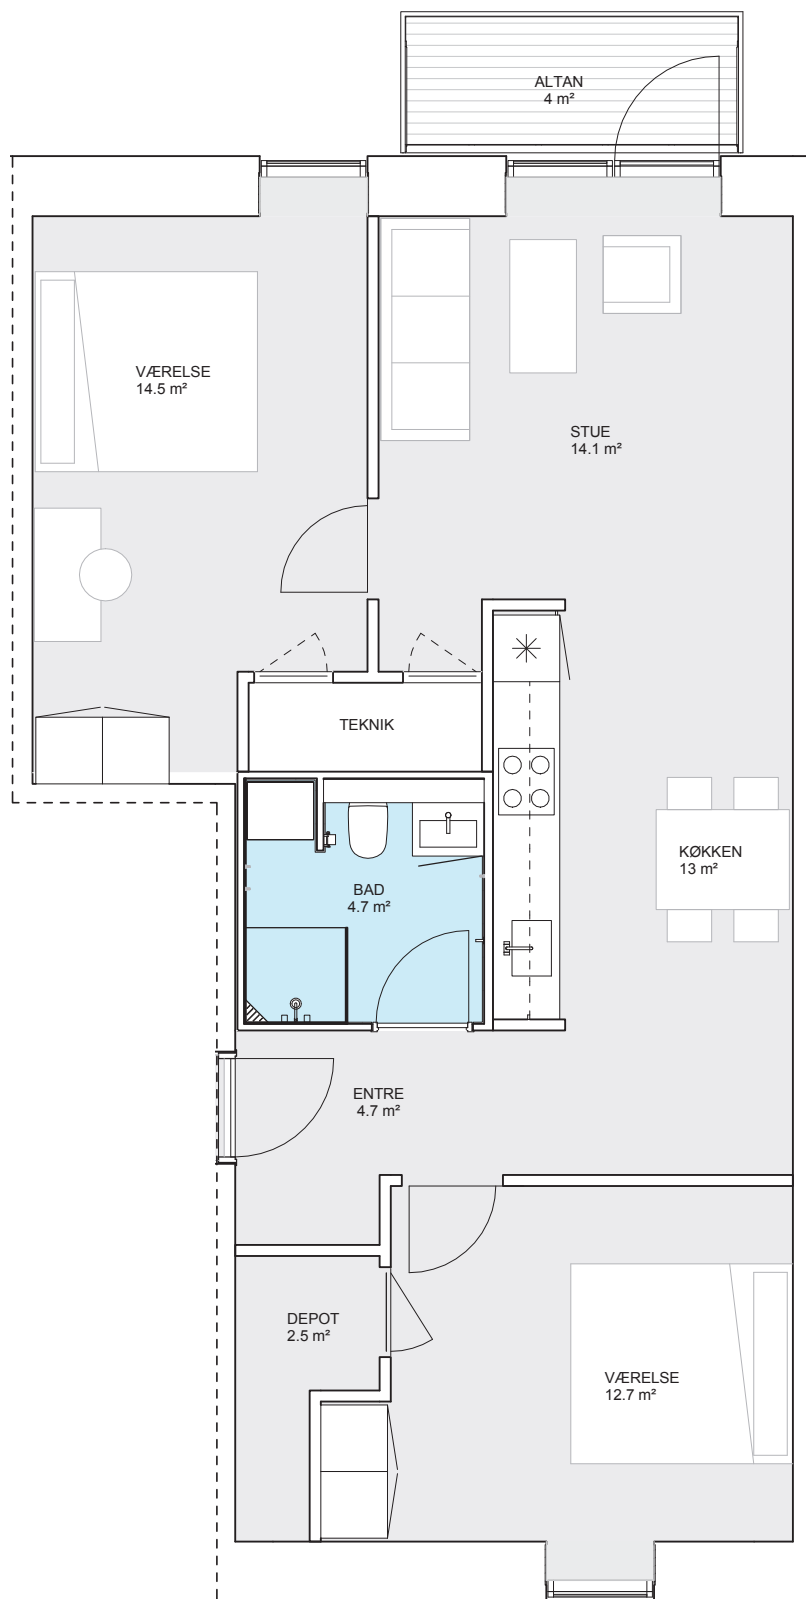

# PIONÉRHUSENE | LEJLIGHEDSType N2

Areal:

86-87 m<sup>2</sup>

Værelser:

3

Vejledende plantegning uden ansvar. Placering af vinduer, altaner, terrasser, mm. kan variere afhængigt af lejlighedens placering i karréen.