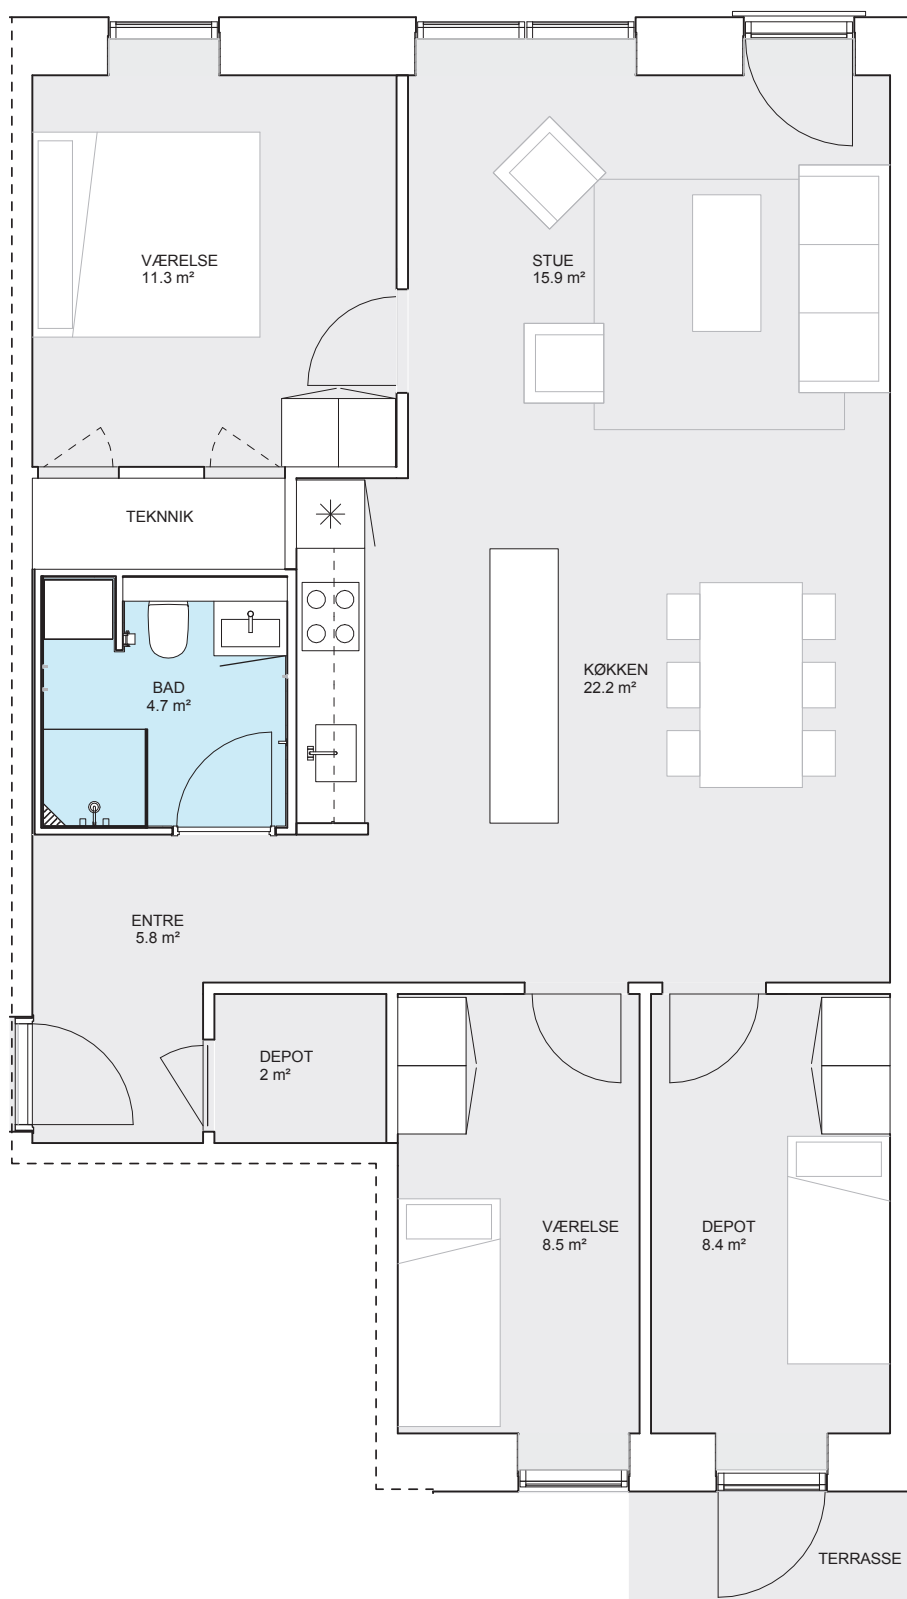

PIONÉRHUSENE | LEJLIGHEDSTYPER K

Areal:

99-105 m²

Værelser:

4

Vejledende plantegning uden ansvar. Placering af vinduer, altaner, terrasser, mm. kan variere afhængigt af lejlighedens placering i karréen.