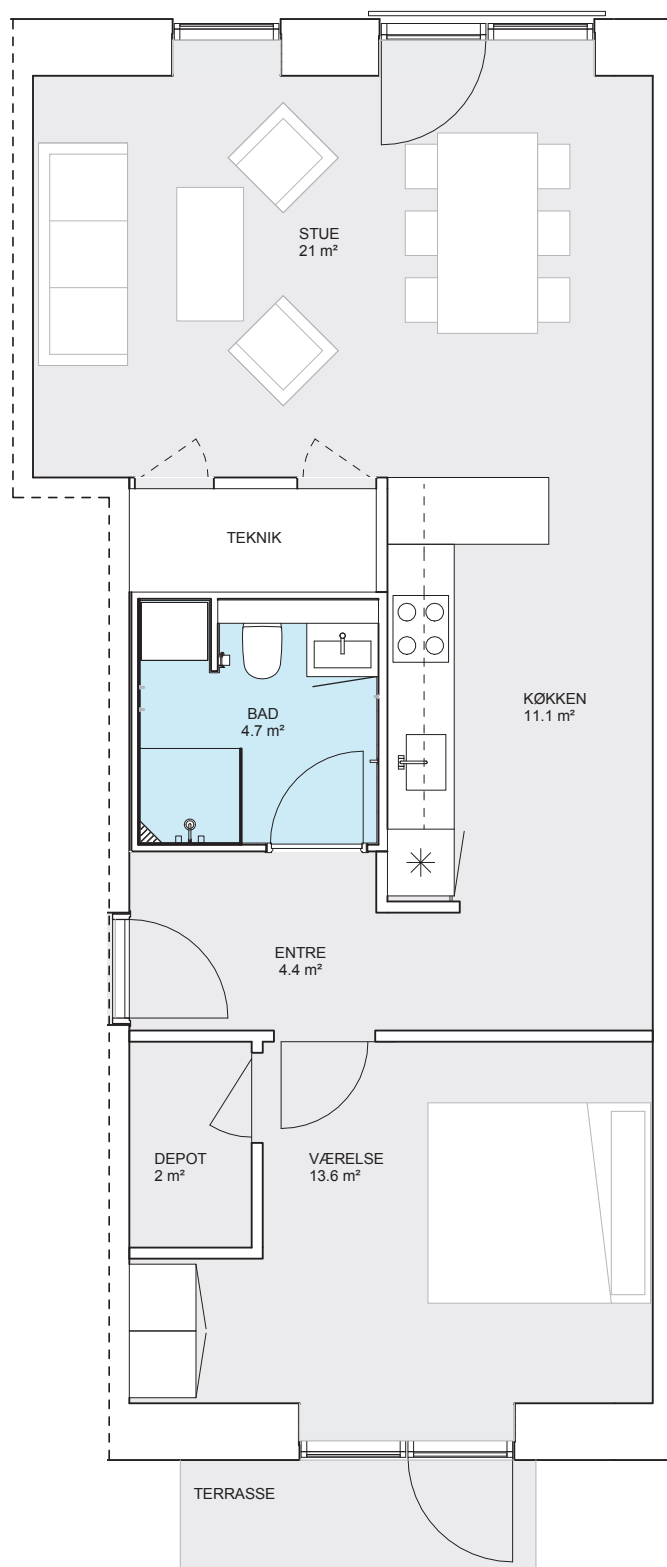

PIONÉRHUSENE | LEJLIGHEDSTYPER B3

Areal:

78 m²

Værelser:

2

Vejledende plantegning uden ansvar. Placering af vinduer, altaner, terrasser, mm. kan variere afhængigt af lejlighedens placering i karréen.